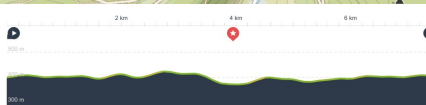

# Wanderung Scheiblingkirchen

**Erzherzog Johann**

**Rundwanderweg 1**

**Datum: 18. 1. 2025 Uhrzeit: 8:30 Uhr**

**Treffpunkt: Thernberg, Landgasth. Thaler**

12,5 km Ø 3,3 km/h ↗ 360 m ↘ 350 m

Geführte gemeinsame Wanderung auf einem Teil des Erzherzog Johann Rundwanderweges 1.

Start und Ziel ist das Landgasthaus Thaler in Thernberg.

Teilnahmeberechtigt sind ALLE die Lust am Wandern haben.

Teilnahmegebühr € 2,— inkl. IVV und Kumpferlstampel sowie Startkarte/Urkunde.

Einkehrmöglichkeit in Scheiblingkirchen.

Die Wanderung zählt zur Kilometerwertung der SU afs NÖ SÜD und Regionswertungen.

Auch bei dieser gemeinsamen Wanderung ist es möglich eine kurze flache Variante zu wandern.

7,49 km Ø 3,7 km/h ↗ 120 m ↘ 120 m