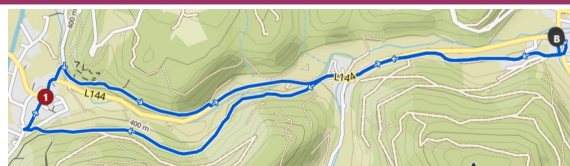

# Wanderung Scheiblingkirchen

**Erzherzog Johann**

**Rundwanderweg 1**

**Datum: 18. 1. 2025 Uhrzeit: 8:30 Uhr**

**Treffpunkt: Thernberg, Landgasth. Thaler**

12,5 km Ø 3,3 km/h ↗ 360 m ↘ 350 m

Geführte gemeinsame Wanderung auf einem Teil des Erzherzog Johann Rundwanderweges 1.

Start und Ziel ist das Landgasthaus Thaler in Thernberg.

Teilnahmeberechtigt sind ALLE die Lust am Wandern haben.

Teilnahmegebühr € 2,— inkl. IVV und Kumpferlstampel sowie Startkarte/Urkunde.

Einkehrmöglichkeit in Scheiblingkirchen.

Die Wanderung zählt zur Kilometerwertung der SU afs NÖ SÜD und Regionswertungen.

Auch bei dieser gemeinsamen Wanderung ist es möglich eine kurze flache Variante zu wandern.

7,49 km Ø 3,7 km/h ↗ 120 m ↘ 120 m